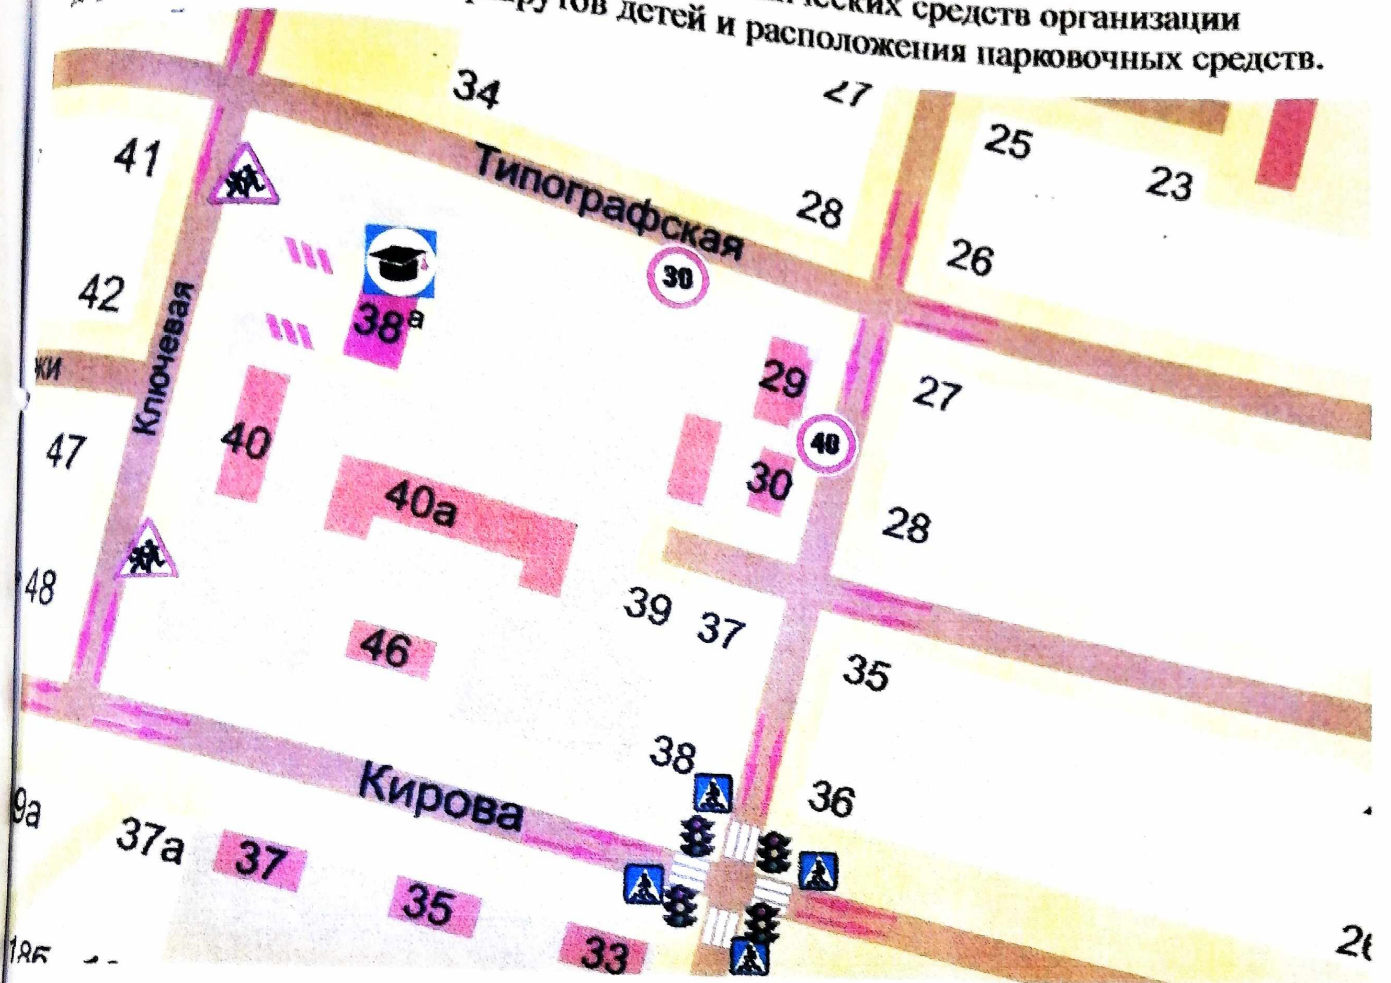

2.2. План Схема организации дорожного движения в непосредственной близости от образовательного учреждения МАДОУ № 11 "Золотой ключик", расположенного по ул. Ключевой, 38а с размещением соответствующих технических средств организации дорожного движения, маршрутов детей и расположения парковочных средств.

	Образовательное учреждение		жилые дома, здания
	Движение транспортных средств		проезжая часть
	Движение детей образовательного учреждения		тротуар
	Опасный участок		пешеходный переход
	Место парковки транспортных средств		светофор

Район расположения образовательного учреждения определяется группой жилых домов, зданий и улично-дорожной сетью вблизи образовательного учреждения МАДОУ № 11 "Золотой ключик", расположенного по ул. Ключевой, 38а

Территория, указанная на плане, включает:
образовательное учреждение МАДОУ № 11 "Золотой ключик", расположенного по ул. Ключевой, 38а;
жилые дома, в которых проживает большая часть детей, обучающихся в МАДОУ № 11 "Золотой ключик";
автомобильные дороги и тротуары.
На плане обозначены:
расположение жилых домов, зданий;
сеть автомобильных дорог;
направления движения транспортных средств;
направления движения обучающихся в/из образовательного учреждения;
названия улиц и нумерация домов;
дорожные знаки, пешеходные переходы (регулируемые/нерегулируемые);
парковочные места