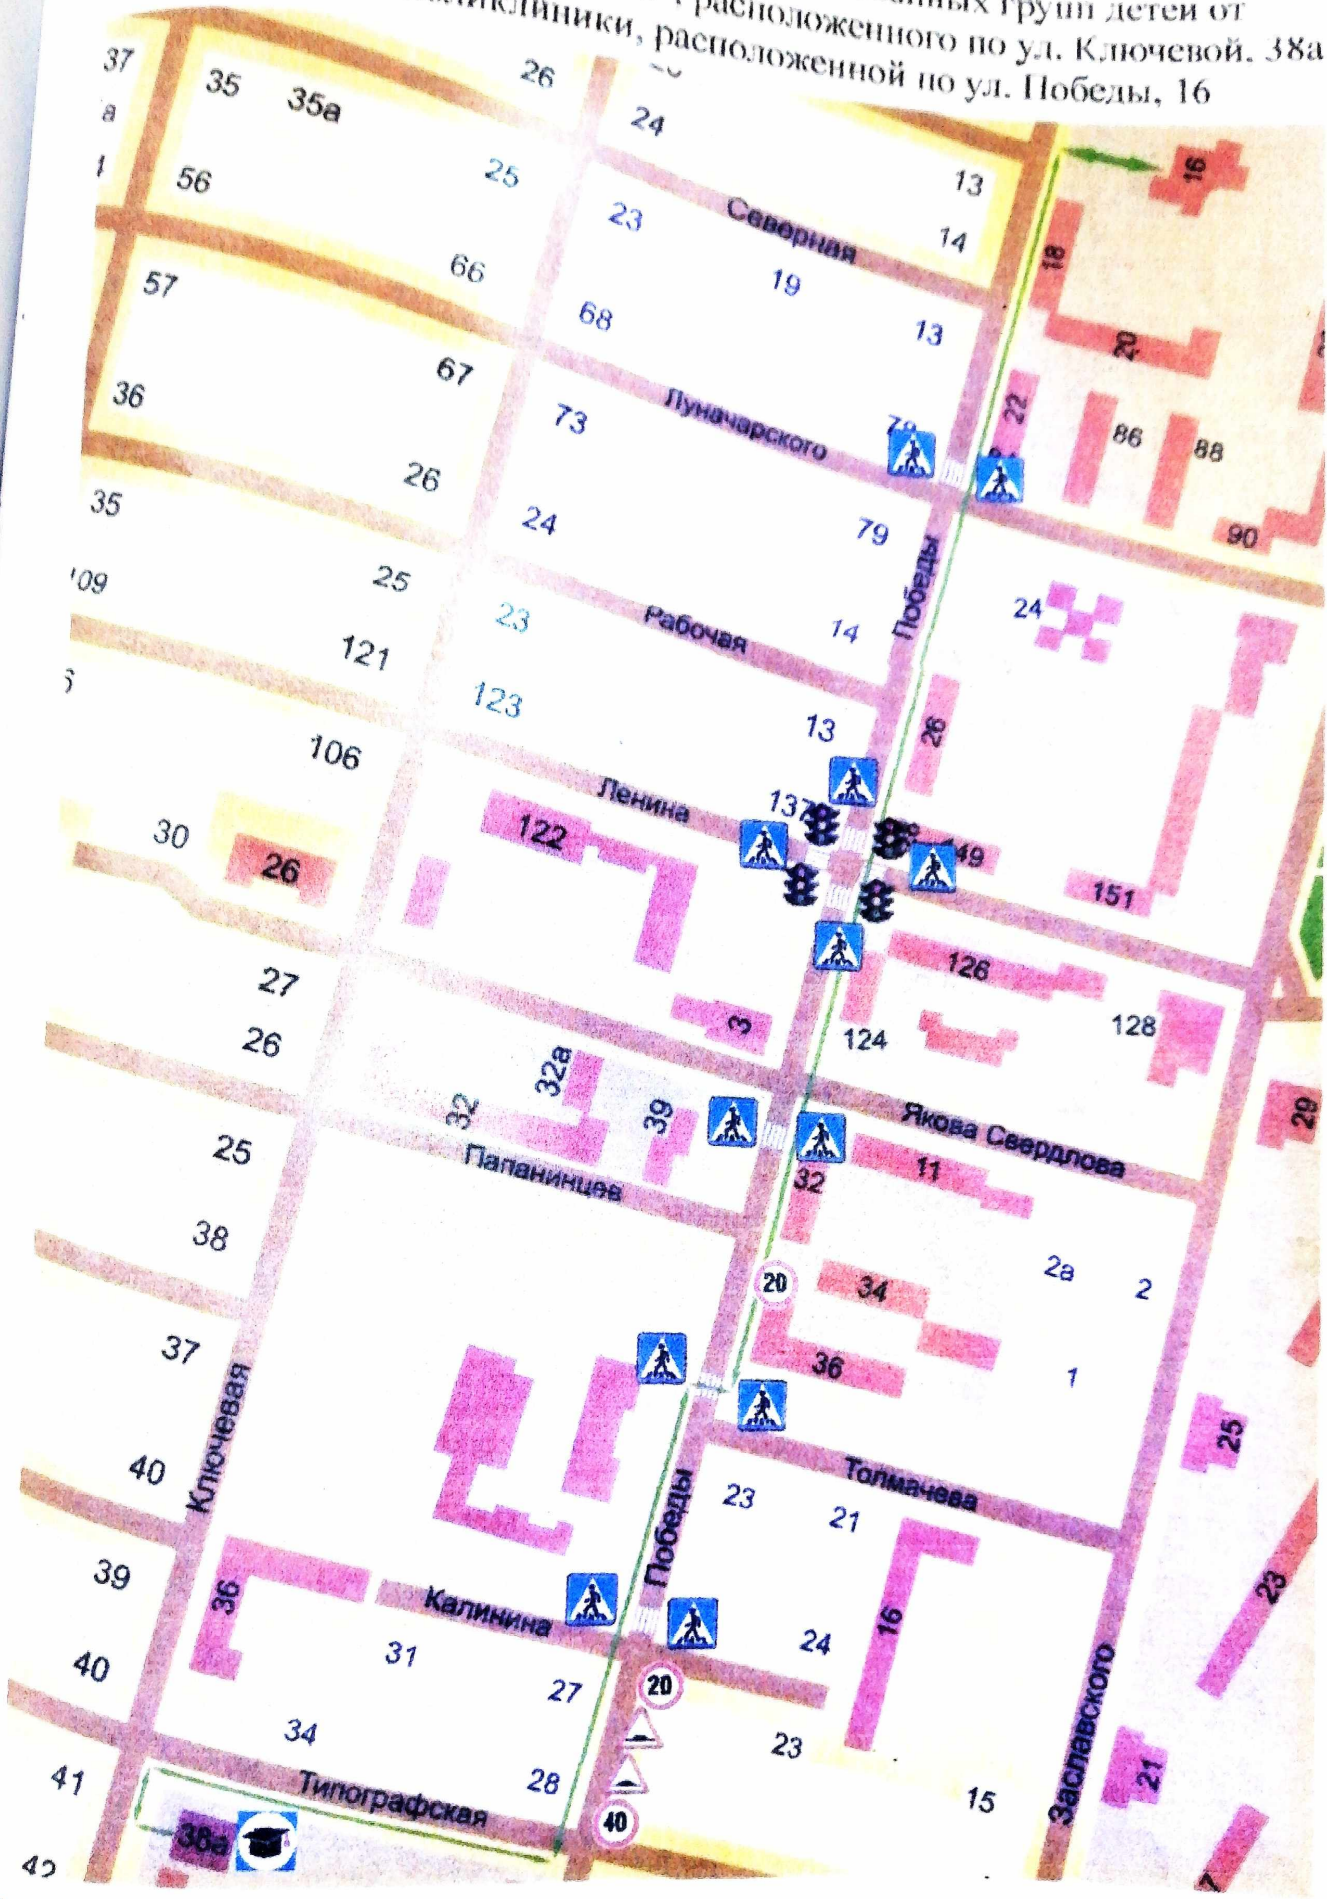

5. Схема безопасного маршрута организованных групп детей от МАДОУ № 11 "Золотой ключик", расположенного по ул. Ключевой, 38а до Детской поликлиники, расположенной по ул. Победы, 16

Образовательное учреждение → Движение детей образовательного учреждения
Движение транспортных средств