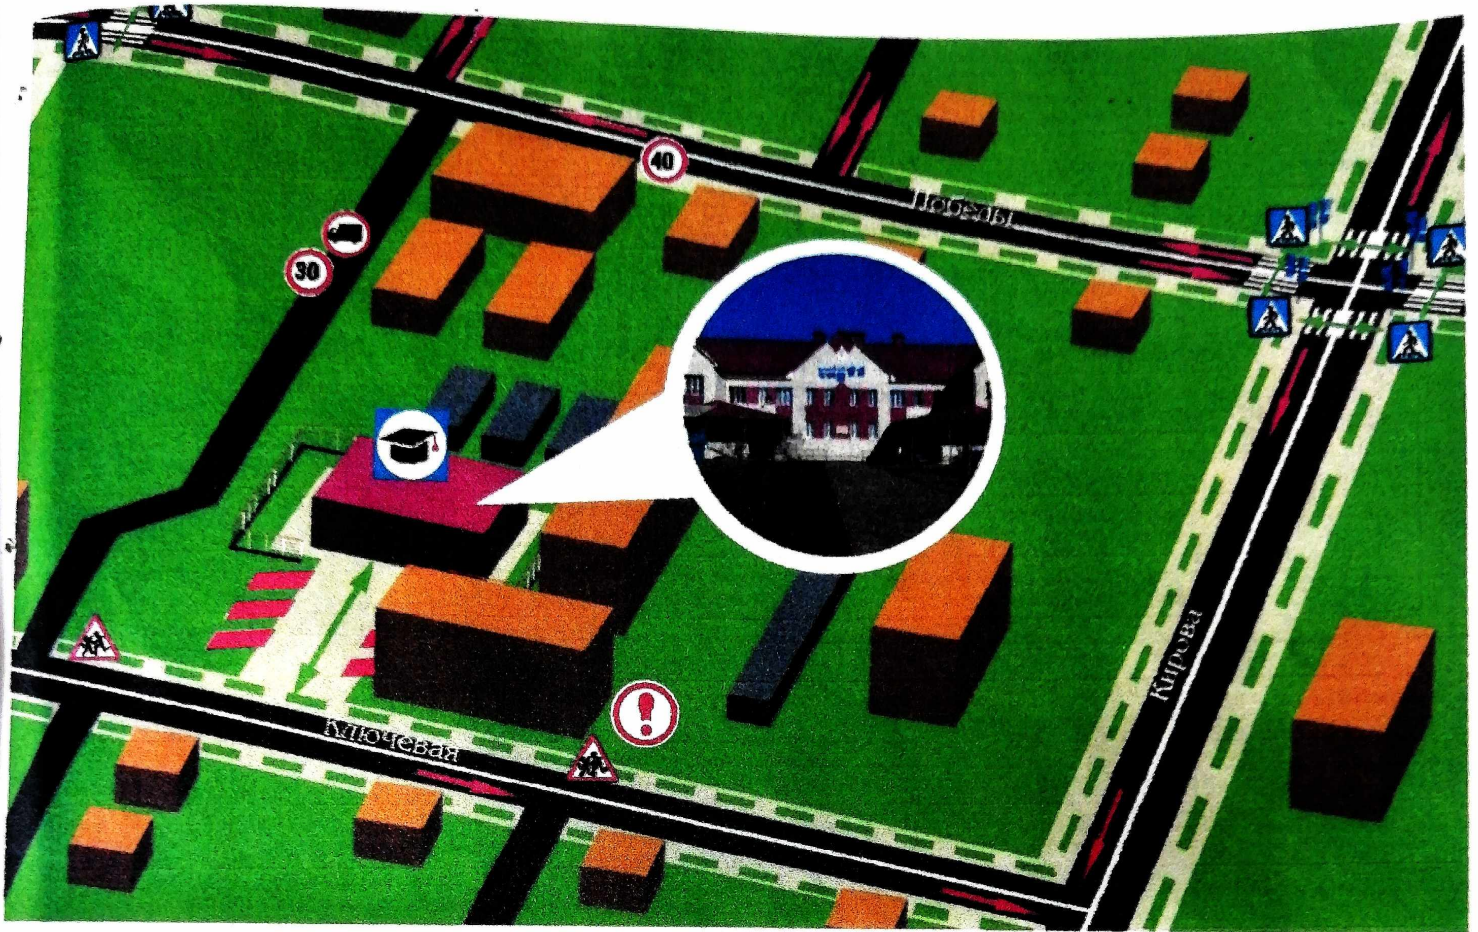

2. План организации дорожного движения в непосредственной близости от образовательного учреждения МАДОУ № 11 "Золотой ключик", расположенного по ул. Ключевой, 38а с размещением соответствующих технических средств организации дорожного движения, маршрутов детей и расположения парковочных средств.

1. Район расположения образовательного учреждения определяется группой жилых домов, зданий и улично-дорожной сетью вблизи образовательного учреждения МАДОУ № 11 "Золотой ключик", расположенного по ул. Ключевой, 38а

2. Территория, указанная на плане, включает:

Образовательное учреждение МАДОУ № 11 "Золотой ключик", расположенного по ул. Ключевой, 38а;
Жилые дома, в которых проживает большая часть детей, обучающихся в МАДОУ № 11 "Золотой ключик";
Автомобильные дороги и тротуары.

3. На плане обозначены:

расположение жилых домов, зданий;
сеть автомобильных дорог;
пути движения транспортных средств;
пути движения обучающихся в/из образовательного учреждения;
названия улиц
дорожные знаки, пешеходные переходы (регулируемые/нерегулируемые)
парковочные места